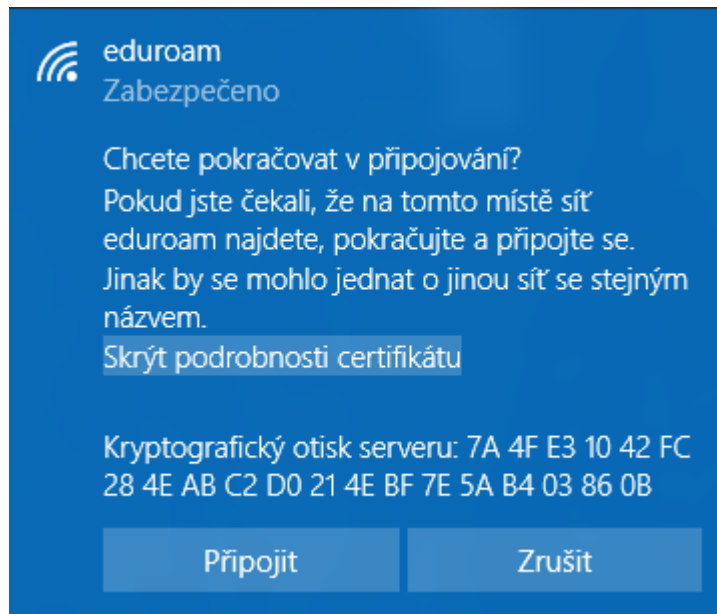

Windows 10

Ruční nastavení

Pokud se po změně certifikátu pokusíte přihlásit k síti eduroam, tak budete vyzváni ke schválení nového certifikátu. Doporučujeme zobrazit si podrobnosti certifikátu, zkontrolovat kryptografický otisk serveru a až pak pokračovat v připojení.